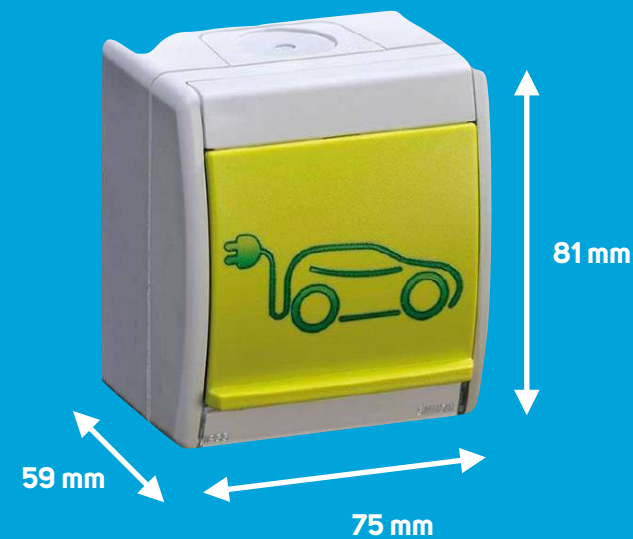

Composition 1 prise murale
2 capots distinctifs (1 pour voiture électrique & 1 pour vélo, trottinette et scooter électrique)

Caractéristiques techniques
Chargement mode 2
230V 50/60 Hz
Boîtier thermoplastique
Indice de protection IP55
Charge lente de 6h à 18h
NF 2P+T
Dimensions : 81 x 75 x 58 mm
Température de fonctionnement : 5°C à 40°C
Température de stockage : -25°C à +50°C
Poids net : 0,15 kg
Poids brut : 0,20 kg

ATTENTION : Avant toute chose, il est indispensable de faire contrôler son installation électrique par un professionnel et d'utiliser une **ligne dédiée** à la recharge de votre véhicule électrique ou hybride rechargeable. En effet, la recharge d'un véhicule électrique ou hybride rechargeable demande un courant de 8/10A de manière continue et ce pendant plusieurs heures, il convient donc d'éviter tout risque d'échauffement en réservant son usage à la recharge uniquement.

Certifications CE, RoHS

Garantie 3 ans

Codes & logistique Gencode EAN 13 : 3661546103821

IXIT BEEPER • 228 rue de l'Ancienne Distillerie, Parc d'activité des Grillons - 69400 Gleizé, FRANCE
Tél. +33(0)4 74 02 97 97 • Fax. +33 (0)4 74 02 97 98 • contact@beeper.fr • www.beeper.fr
RCS Villefranche-Tarare : 437 694078 • TVA : FR36 437 694 078

© Copyright BEEPER 2020 • Photos & informations non contractuelles soumises à modification sans préavis

Fiche produit ••• HYB-P01_F01_V1_09122021

Plus d'infos sur
www.beepercharge.com

Garantie **3** ans