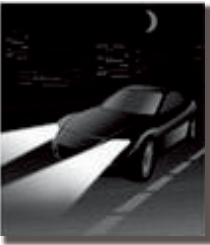

# keeper A U T O L I G H T

Allumage automatique des feux sous un tunnel

Turn lights on/off automatically when driving in a tunnel

Allumage automatique des feux dans la nuit

Turn lights on automatically at night

Sans détourner l'attention de l'utilisateur, l'allumage automatique des feux permet de concentrer toute son attention sur la route. Cette technologie assure au conducteur et aux passagers une sécurité, une commodité et un confort accrus.